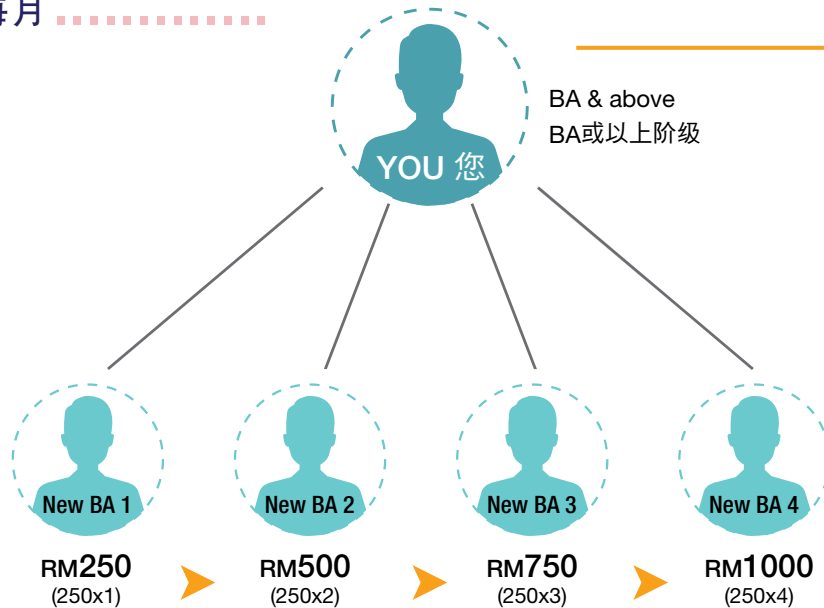

RECRUITMENT

Incentive Challenge

保存奖励活动

Campaign Period 活动期限
1.02.2020 – 31.12.2020

MONTHLY

每月